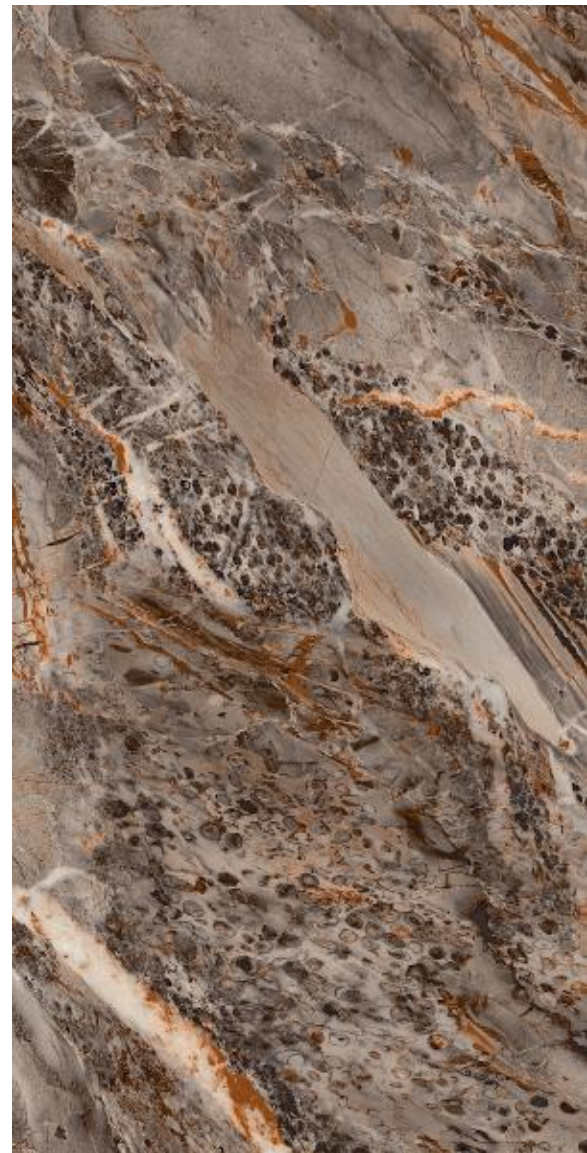

Керамогранит Luxury
Calacata 75x150

REALISTIK

Onice | 75x150 |

РЕАЛ
КЕРАМИКА

* полированная

Керамогранит Onice
75x150

REALISTIK

Craft | 60x120 |

РЕАЛ
КЕРАМИКА

*Матовая, карвинг с металлизированными прожилками

Керамогранит Craft Monster
White 60x120

Керамогранит Craft
Britton Light 60x120

Керамогранит Craft Hazel
Gray 60x120

REALISTIK

Fossil Natural | 60x120 |

* глянцевая

Керамогранит Fossil
Natural 60x120

REALISTIK

Montano gris | 60x120 |

* глянцевая

Керамогранит Montano
Gris 60x120

REALISTIK

Impress Nero | 60x120 |