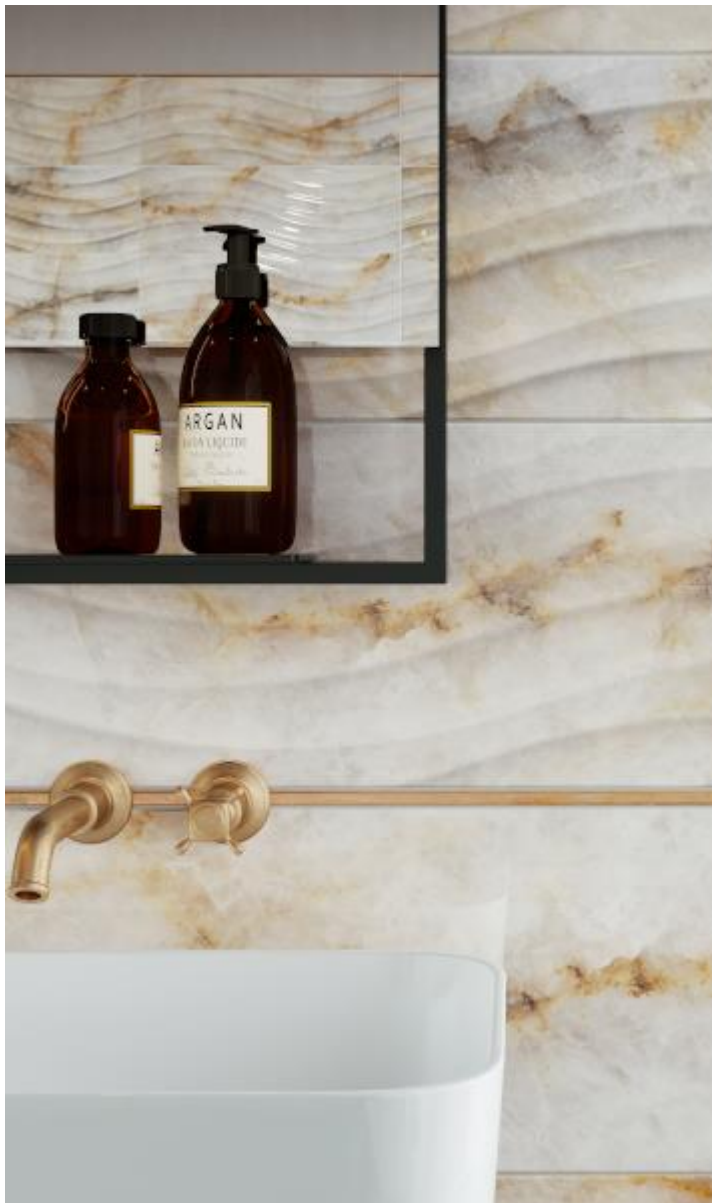

Cordoba | 25x75 |